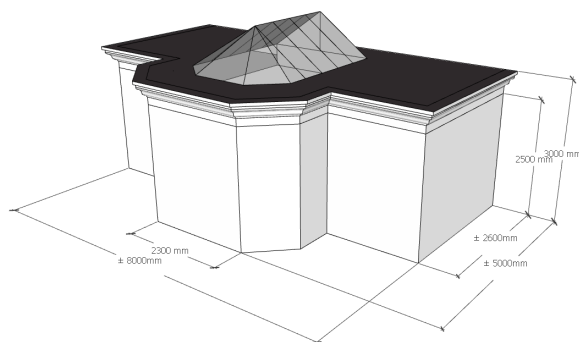

witte victoriaanse veranda te koop

véranda victorienne blanche à vendre

SPECIFICATIES

Victoriaanse Veranda Louvre
Aluminium RAL 1019 Grijsbeige

Grondafmetingen: 8250 mm x 5200 mm
Binnenhoogte: 2500 mm
Buitenhoogte plat dak: 3000 mm
Totale hoogte met lichtstraat: ± 3600 mm

Geïntegreerde spotjes in veranda
Vaste ramen en 2 draaikipramen
1 dubbele deur met glas
Beglazing: gelaagd isolerend dubbel glas

Plat dak met EPDM
Lichtstraat van 3250 mm x 2500 mm
Hittewerende dubbele beglazing
Met kruishouten, alu onderpanelen & dubbele dakrandlijsten met decoratieve elementen

CARACTÉRISTIQUES

Véranda Victorienne Louvre
Aluminium RAL 1019 Gris Beige

Dimensions au sol: 8250 mm x 5200 mm
Hauteur intérieur: 2500 mm
Hauteur extérieur toit plat: 3000 mm
Hauteur totale avec puits de lumière: ± 3600 mm

Spots intégrés plafond véranda
Fenêtres fixes et 2 fenêtres oscillo-basculantes
1 double porte vitrée
Vitrage: double vitrage isolant feuilleté

Toit plat en EPDM
Puits de lumière de 3250 x 2500 mm
Double vitrage anti-chaleur
Avec croisillons, sous-bassements et gouttières doubles moulures avec ornements décoratifs