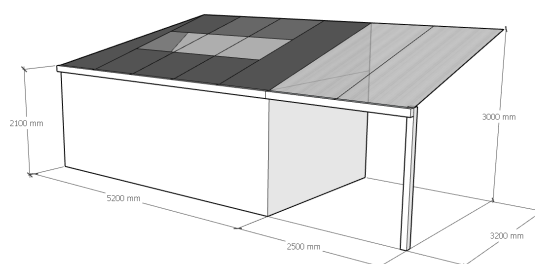

CARACTÉRISTIQUES

Véranda-pergola avec toit en pente
Aluminium RAL 7021 Gris basalte

7700 mm de largeur x 3200 mm de profondeur
Véranda: 5200 mm x 3200 mm
Pergola: 2500 mm x 3200 mm
Hauteur façade: 2100 mm
Hauteur totale: 3000 mm

Spots LED intégrés dans la partie véranda
2 Fenêtres coulissantes 2 parties, 2 fenêtres fixes
Vitrage: double vitrage isolant feuilleté
1 moustiquaire coulissante

Toiture véranda : panneaux sandwich et puits de lumière en double vitrage anti-chaaleur
Toiture pergola : panneaux de toit polycarbonate