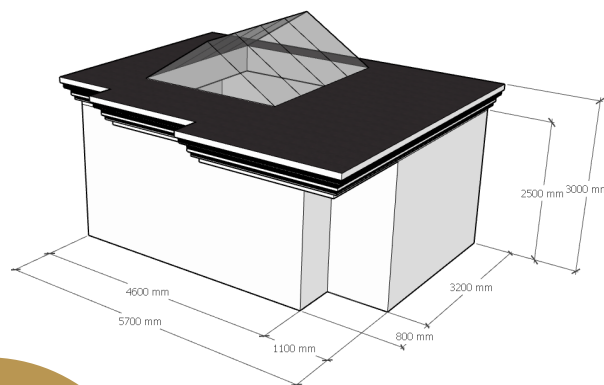

witte victoriaanse veranda te koop

véranda victorienne blanche à vendre

SPECIFICATIES

Victoriaanse Veranda Diamond
Aluminium RAL 1013 Parelwit

Grondafmetingen: 5700 mm x 4000 mm
Binnenhoogte: 2500 mm
Buitenhoogte plat dak: 3000 mm
Totale hoogte met lichtstraat: ± 3800 mm

Geïntegreerde spotjes in veranda
Vaste ramen, draaikipraam, schuifraam en
1 deur met glas
Beglazing: gelaagd isolerend dubbel glas

Plat dak met EPDM
Lichtstraat van 2250 mm x 2650 mm
Hittewerende dubbele beglazing
Onderdak oversteek met cederhout
Met kruishouten & dubbele dakrandlijsten met
decoratieve elementen

CARACTÉRISTIQUES

Véranda Victorienne Diamond
Aluminium RAL 1013 Blanc Perlé

Dimensions au sol: 5700 mm x 4000 mm
Hauteur intérieur: 2500 mm
Hauteur extérieur toit plat: 3000 mm
Hauteur totale avec puits de lumière: ± 3800 mm

Spots intégrés plafond véranda
Fenêtres fixes, fenêtre coulissante,
fenêtre oscillo-basculante et 1 porte vitrée
Vitrage: double vitrage isolant feuilleté

Toit plat en EPDM
Puits de lumière de 2250 x 2650 mm
Double vitrage anti-chaueur
Avancée avec sous-toiture en cèdre
Avec croisillons, sous-bassements et gouttières
doubles moulures avec ornements décoratifs