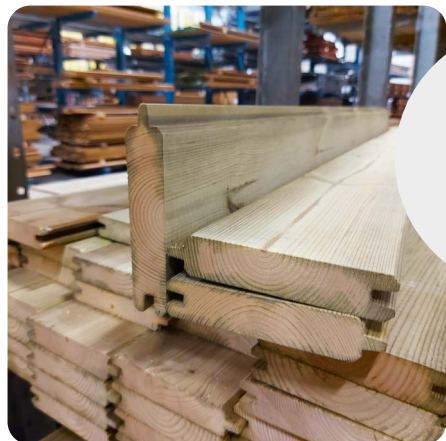

prijs per **pak**

14 planken

verkoopprijs
prix de vente

160 €

incl. btw
ttc

prix par **paquet**

14 planches

PROMO

80 €

incl. btw
ttc